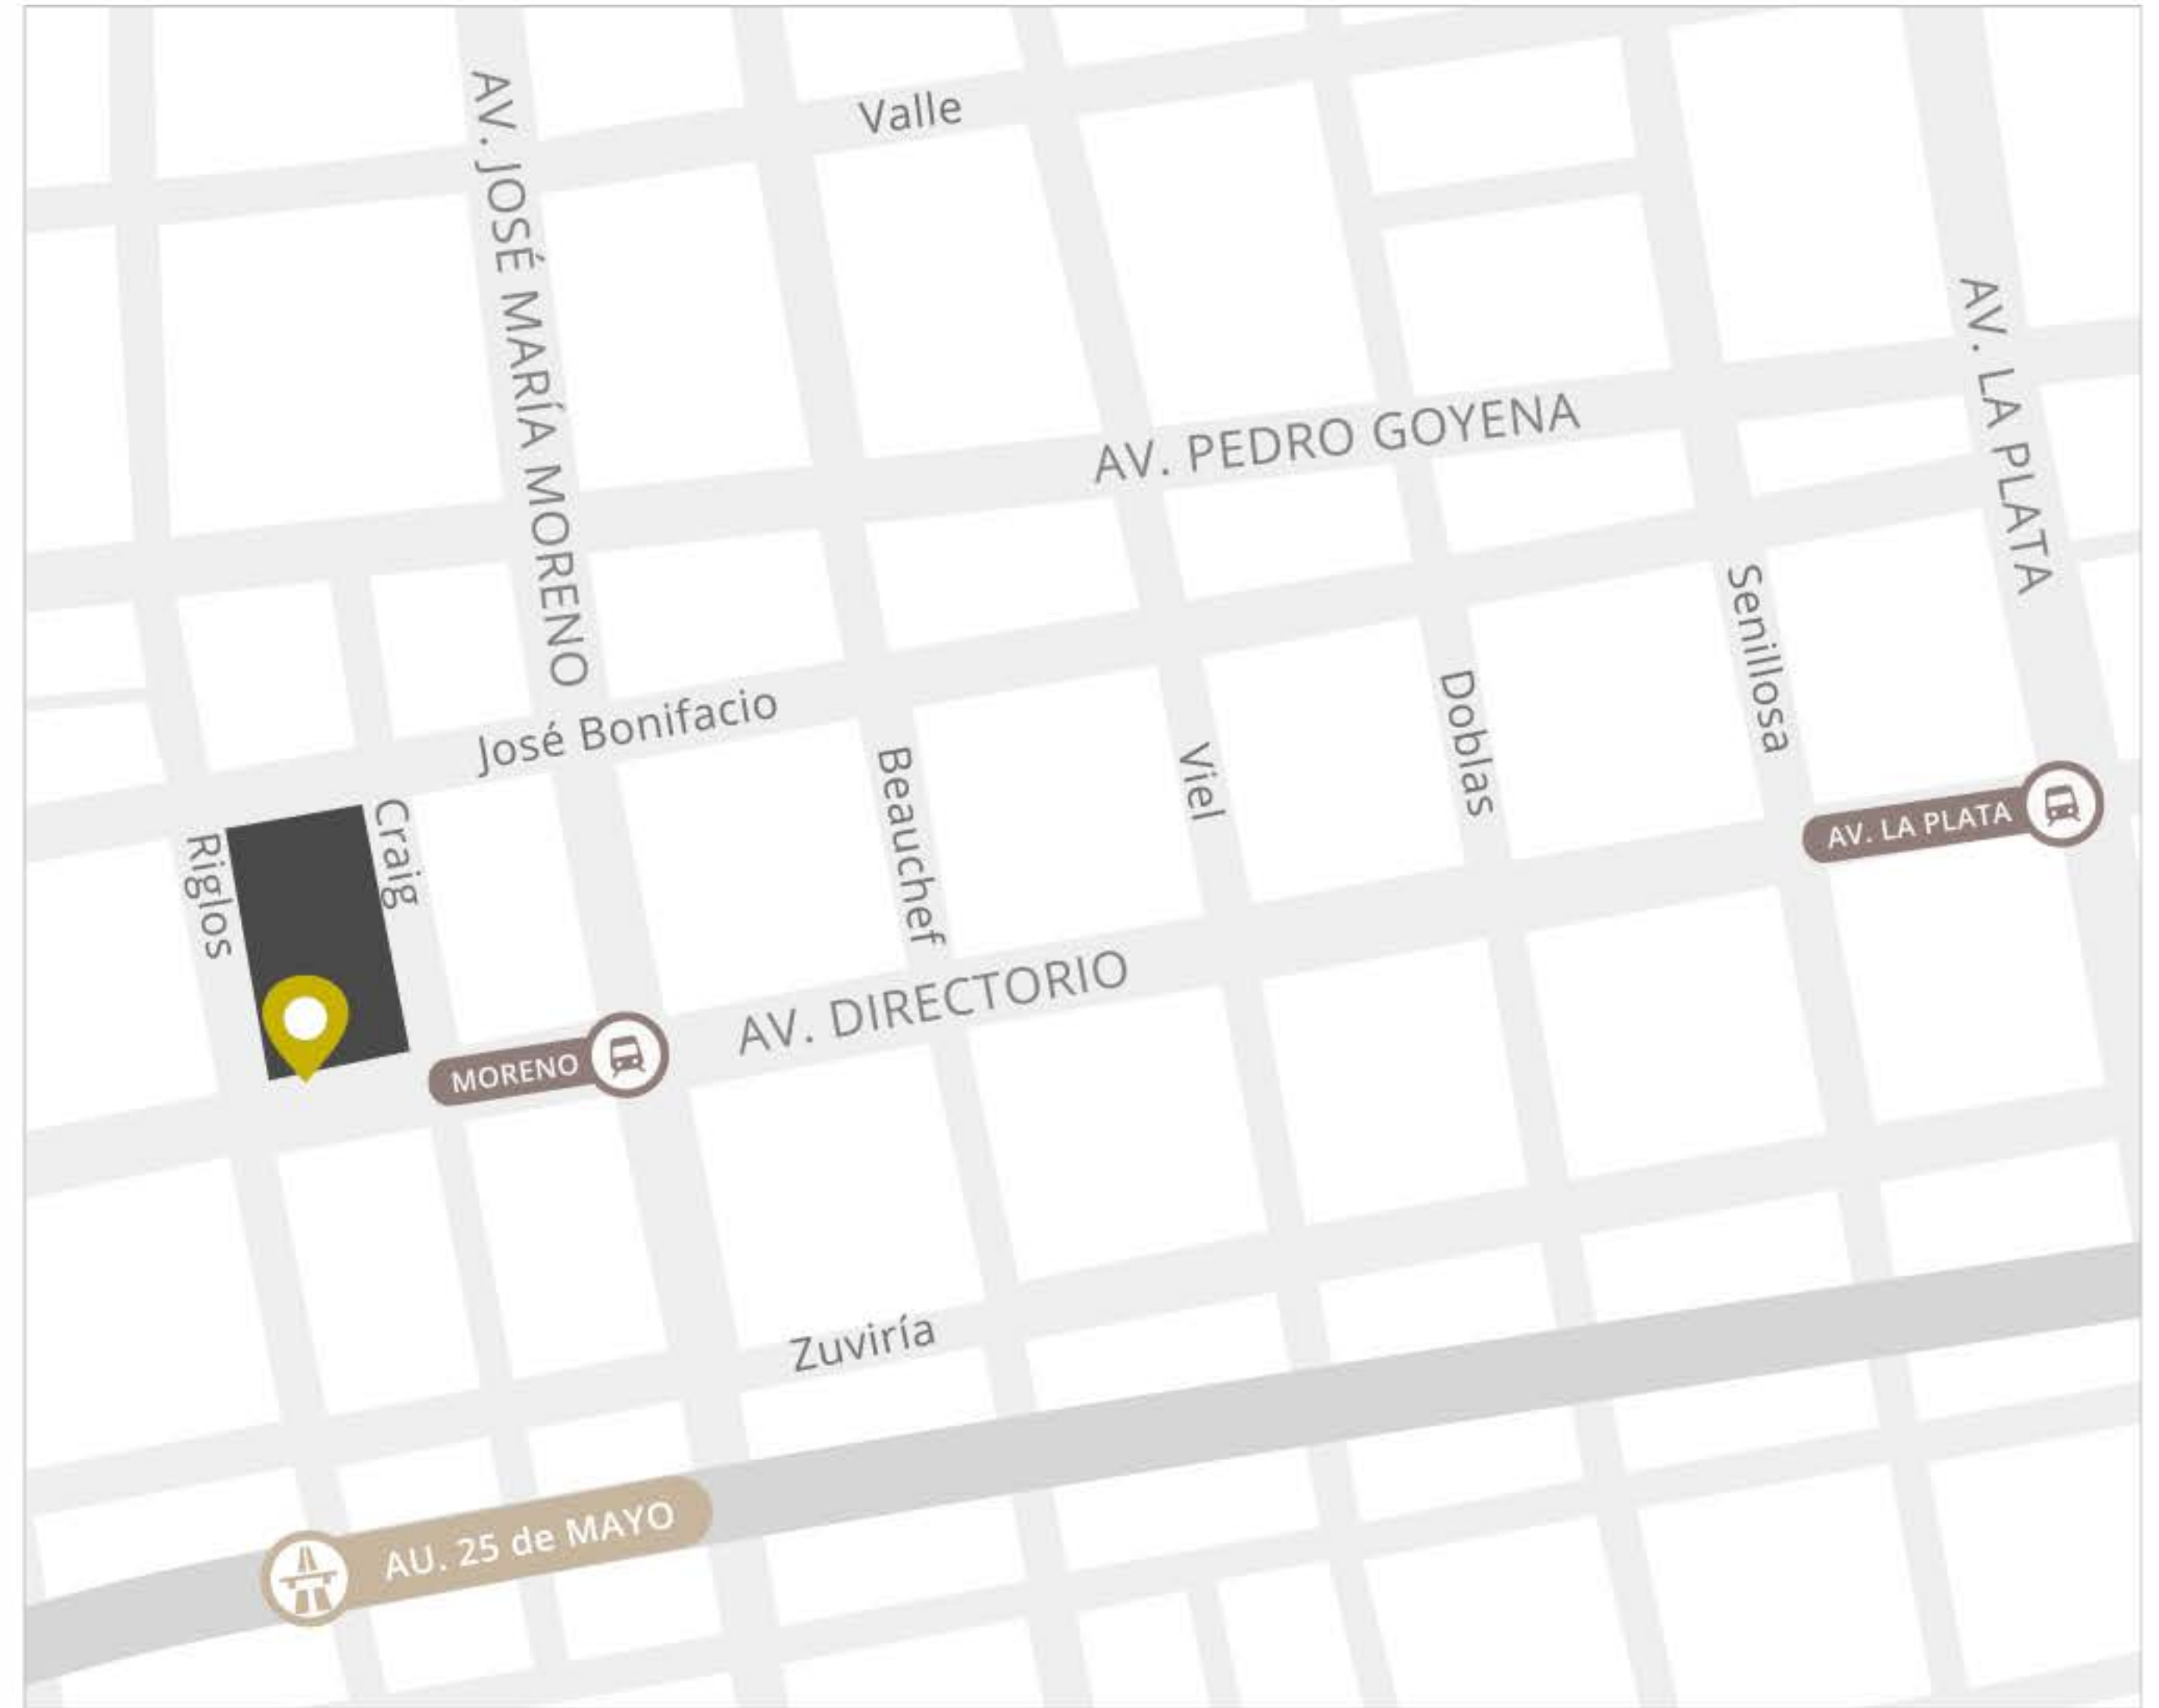

DONNA
VITA

Av. Directorio 571
Capital Federal, Buenos Aires, Argentina.