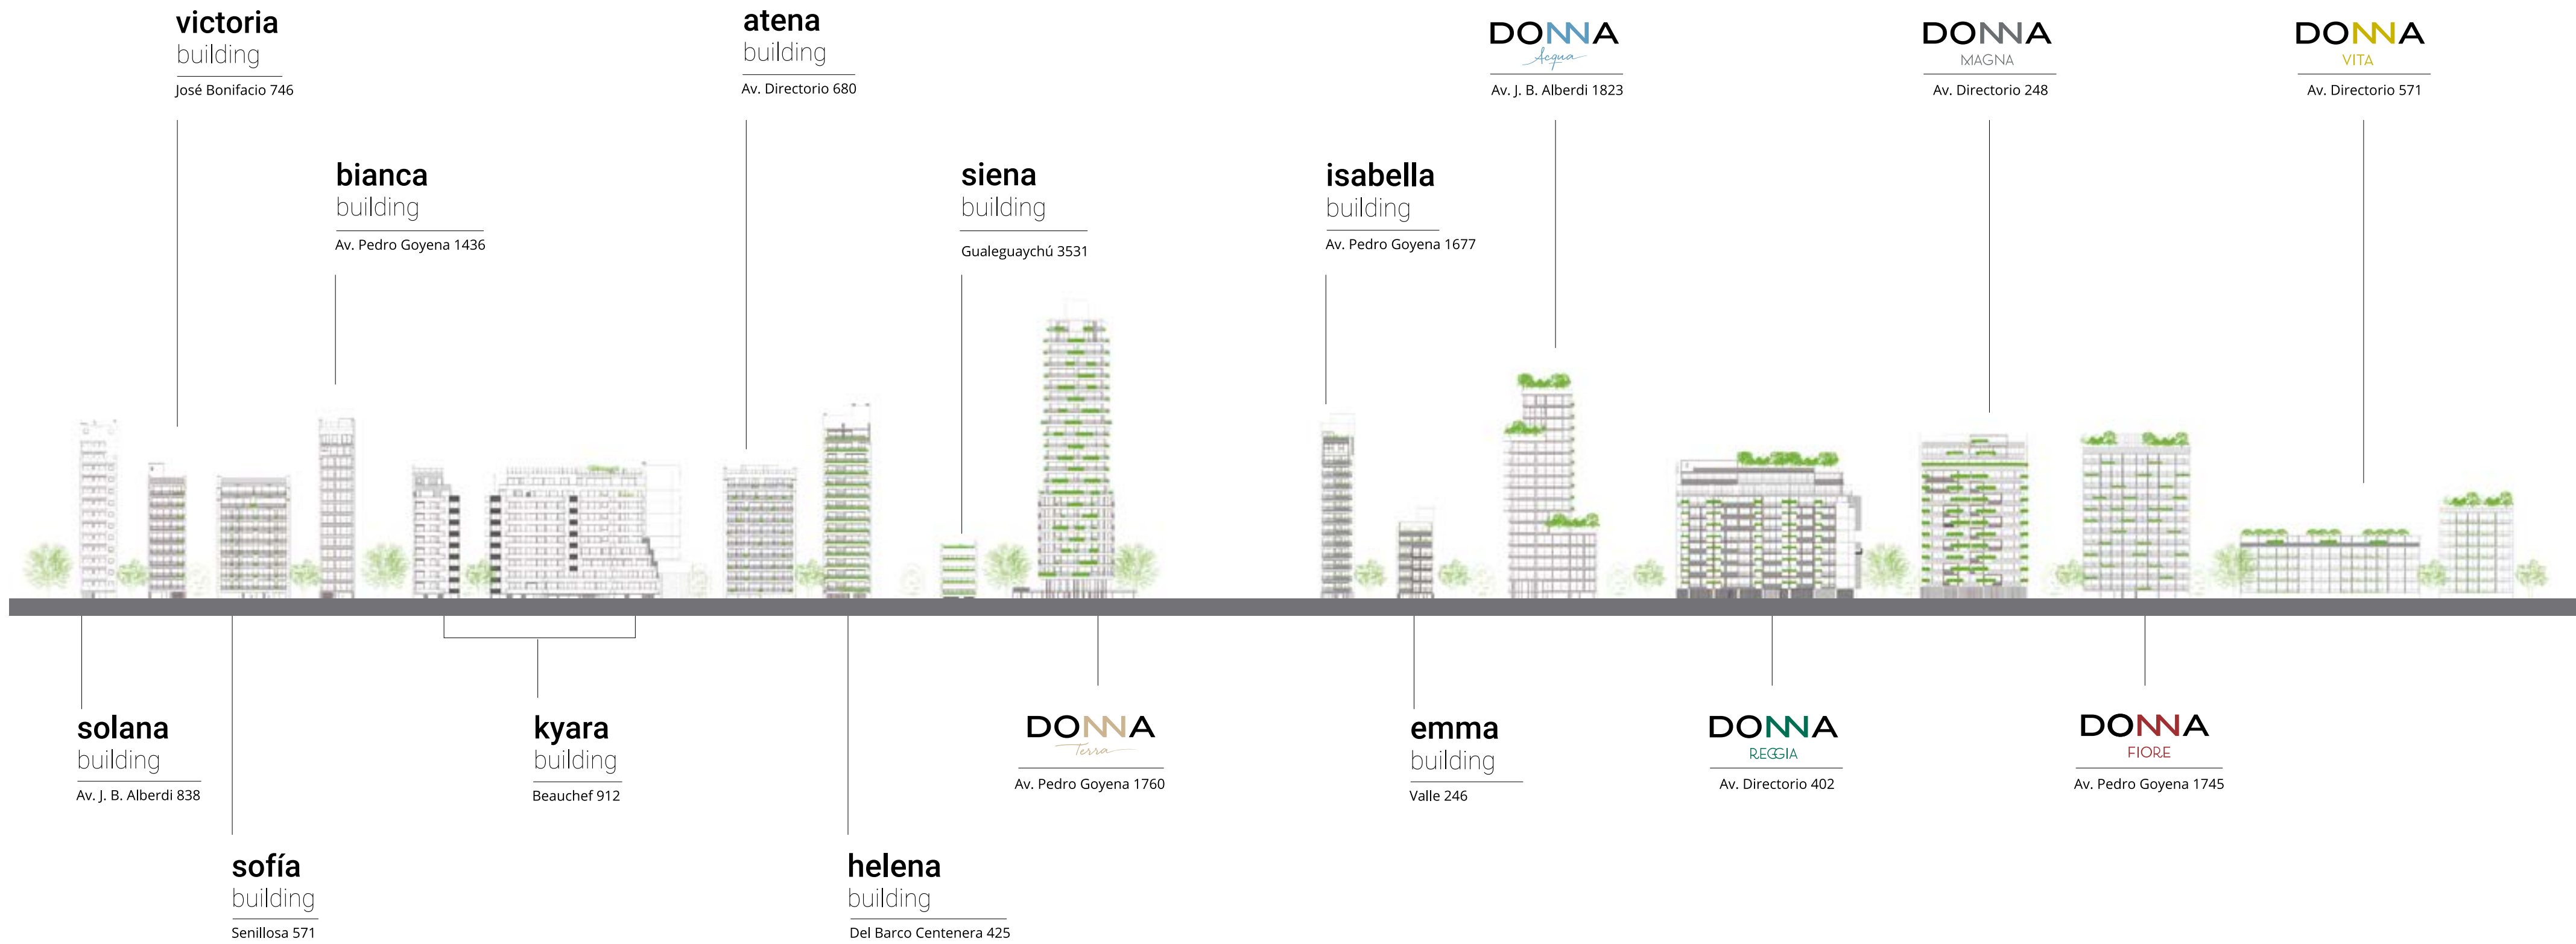

DONNA
VITA

**DISEÑO
CONTEMPORÁNEO**

Síntesis, elegancia,
arte: la evolución
de una manera de
proyectar y construir
arquitectura.

SUSTENTABILIDAD

Uso responsable
de los recursos y
la integración de la
naturaleza a la vida
cotidiana.

UBICACIÓN
DONNA VITA

EL BARRIO DE CABALLITO

DESDE SU UBICACIÓN ESTRATÉGICA EN EL CENTRO NEURÁLGICO DE BUENOS AIRES, CABALLITO DESPLIEGA EL ENCANTO DE UNA PERSONALIDAD PROPIA.

Avenidas anchas y arboladas, calles tranquilas con casas típicas, museos, bares y comercios que vuelven al barrio autosuficiente y a la vez conectado de manera óptima con otros puntos de la ciudad.

DONNA
VITA

Av. Directorio 571
Capital Federal, Buenos Aires, Argentina.

.05

EVOLUCIÓN

BUCENOS AIRES • DONNA SMART LIVING •

SERIE DONNA

DONNA
VITA

DONNA
FIORE

DONNA
MAGNA

DONNA
Acqua

DONNA
REGGIA

DONNA
Terra

DONNA
SETTIMA

Los últimos avances en construcción, el diseño de espacios flexibles e inteligentes, la utilización de materiales y equipamiento de alta prestación y el ahorro de recursos energéticos caracterizan a los edificios de la serie DONNA.