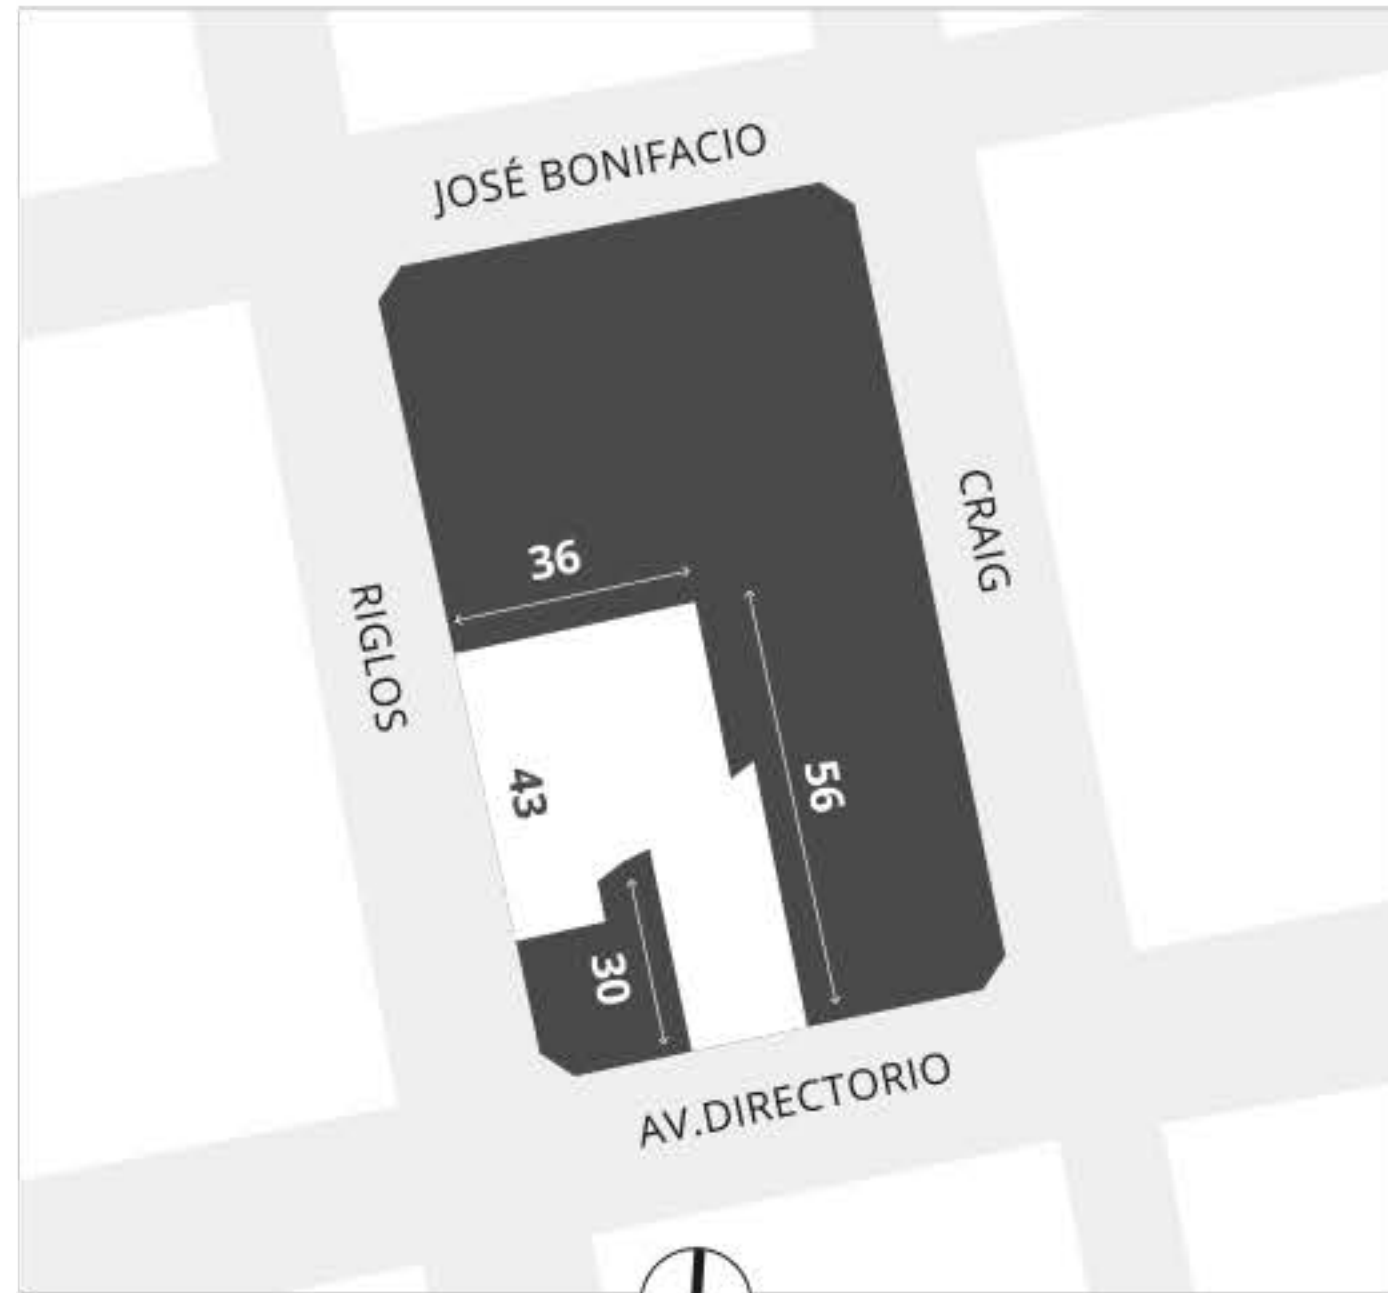

DONNA
VITA

Av. Directorio 571
Capital Federal, Buenos Aires, Argentina.